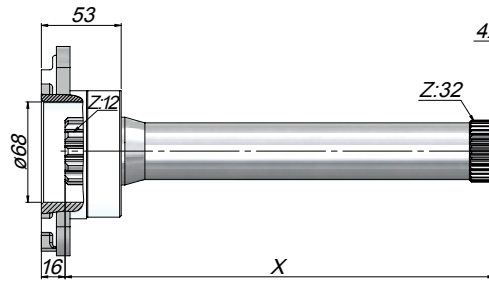

TEKNİK VERİLER | TECHNICAL DATA

Kod Code	Şanzuman Modeli Gear Box Model
CSVLS32213	VT 2400 New VT 2415 Euro SR 1400-SR 1700 SR 2000-SRO 2000 FH 16-FH 12-VT

Kod Code	Şanzuman Modeli Gear Box Model	X
CSVLS32249	Volvo Vt 2400 New Volvo Vt 2415 Euro	249
CSVLS32285	Volvo Vt 2014+Retarder Voith	285