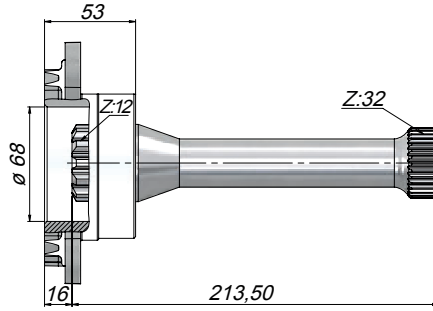

TEKNİK VERİLER | TECHNICAL DATA

Kod Code	Şanzuman Modeli Gear Box Model
CSVLS32213	VT 2400 New VT 2415 Euro SR 1400-SR 1700 SR 2000-SRO 2000 FH 16-FH 12-VT

Kod Code	Şanzuman Modeli Gear Box Model	X
CSVLS32249	Volvo Vt 2400 New Volvo Vt 2415 Euro	249
CSVLS32285	Volvo Vt 2014+Retarder Voith	285