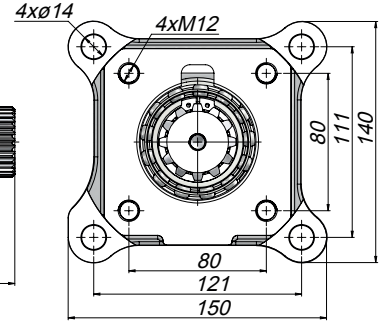

TEKNİK VERİLER | TECHNICAL DATA

Kod Code	Şanzuman Modeli Gear Box Model
CSVLS32213	VT 2400 New VT 2415 Euro SR 1400-SR 1700 SR 2000-SRO 2000 FH 16-FH 12-VT

Kod Code	Şanzuman Modeli Gear Box Model	X
CSVLS32249	Volvo Vt 2400 New Volvo Vt 2415 Euro	249
CSVLS32285	Volvo Vt 2014+Retarder Voith	285