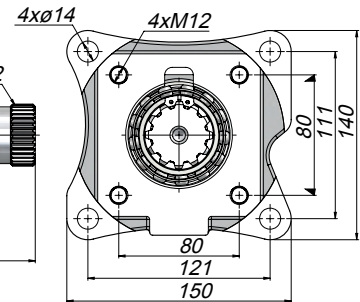

TEKNİK VERİLER | TECHNICAL DATA

Kod Code	Şanzuman Modeli Gear Box Model
CSVLS32213	VT 2400 New VT 2415 Euro SR 1400-SR 1700 SR 2000-SRO 2000 FH 16-FH 12-VT

Kod Code	Şanzuman Modeli Gear Box Model	X
CSVLS32249	Volvo Vt 2400 New Volvo Vt 2415 Euro	249
CSVLS32285	Volvo Vt 2014+Retarder Voith	285