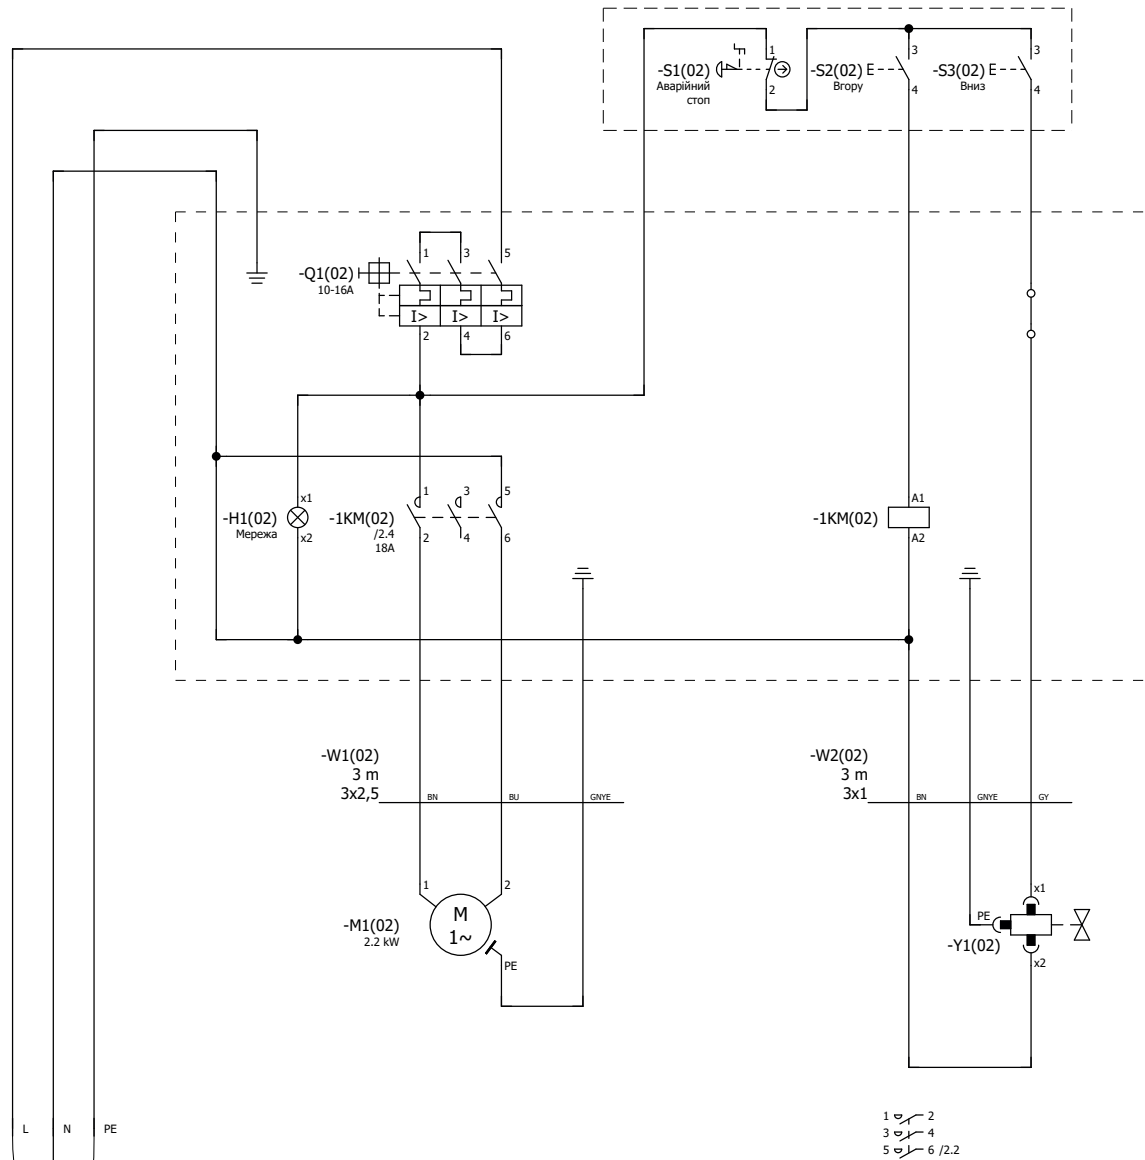

Пульт керування ПК1963-02 для міні-маслостанцій типу Q230407-02

			Дата	26.10.2023			Q230407-02E		=
			Оброб.						+
			Перевір.		Схема електрична принципова				
Зміни	Дата	Ім'я	Походж.		Заміна	Замінено		1963	Лист 1