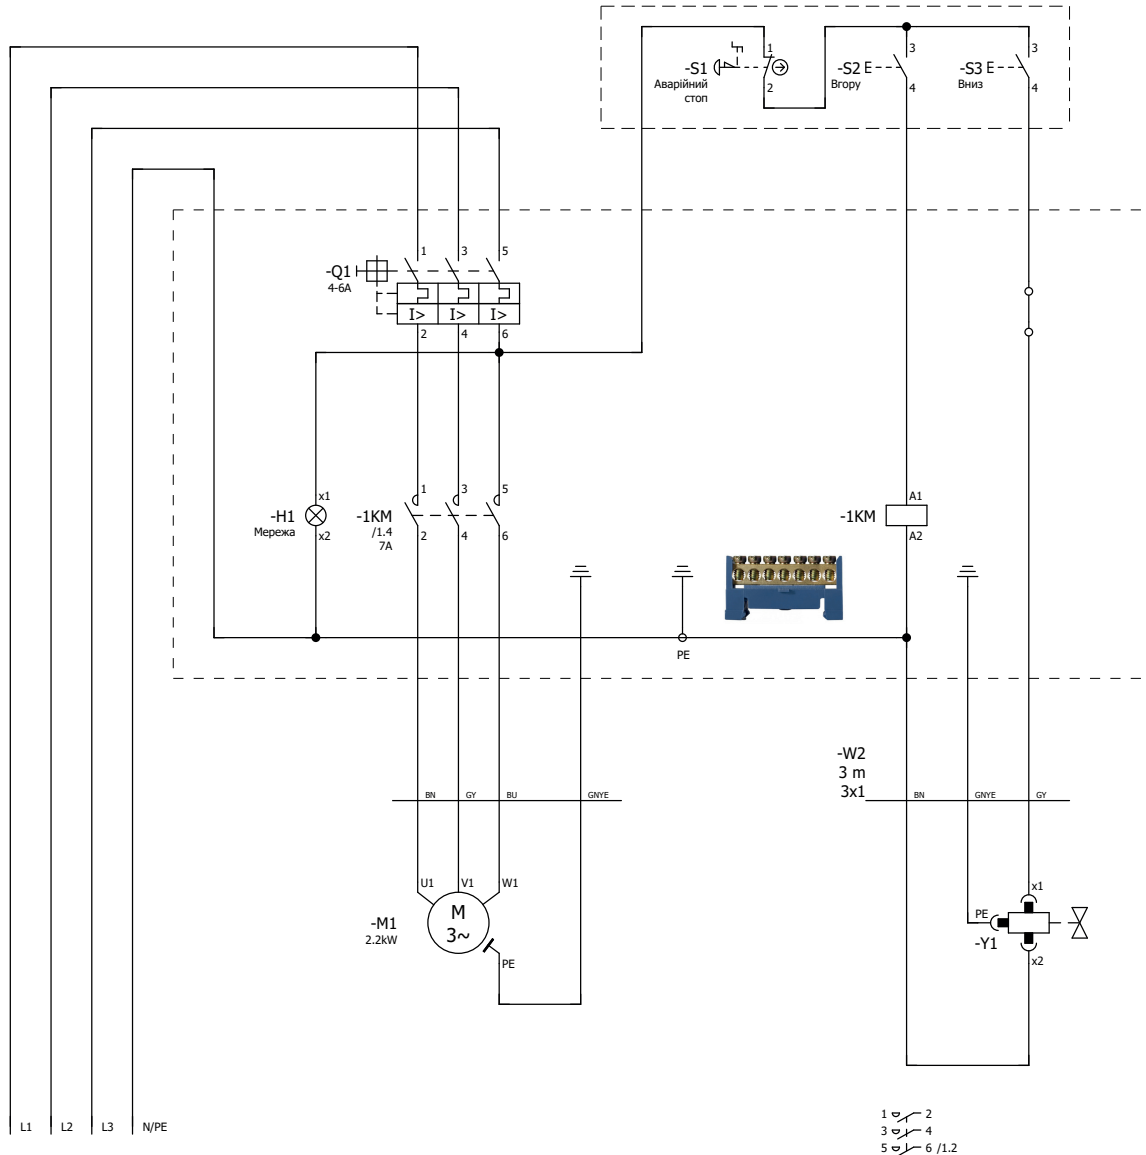

Пульт керування ПК1963-01 для міні-маслостанцій типу Q230407-1

Дата	22.11.2023	Q230407-01E	=
Оброб.			+
Перевір.		Схема електрична принципова	
Зміни	Дата	Ім'я	Походж.
		Заміна	Замінено
			1963
			Лист 1