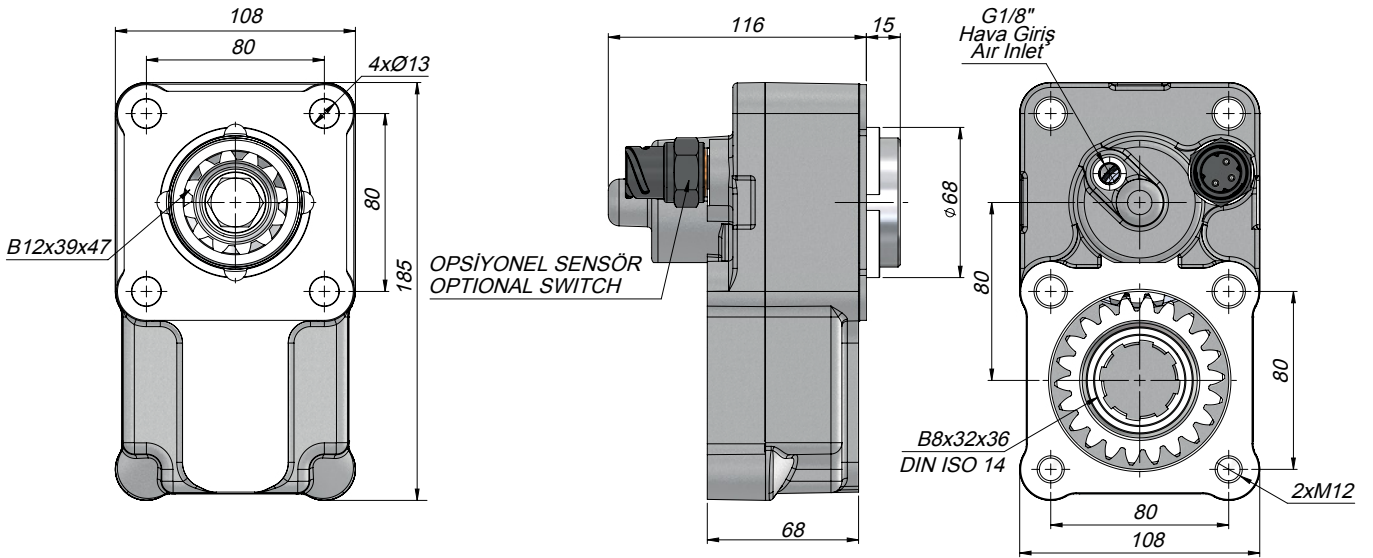

Şanzıman No / Gearbox No
 ZF16S251-221-151-150-130,ZFS5/
 AK/6S-120-111-110-92,GPZF55/AK/6S-90
 80-70-66-65-55-50 42-36-35/ ZF 9S 75/
 9S109/16S109/ ZF AK 680/AK 690/S680/S690

POWER TAKE
OFFS

Kod Code	Havalı Çalışma Basıncı Pneumatical Working Pressure	Kontrol Sistemi Control System	Çevrim Oranı Ratio	Çıkış Tork Outlet Torque		Güç Power		Çıkış Hızı Output Speed	Dönüş Yönü Direction Of Rotation
	(Bar)			(Kg _m)	(Nm)	(Kw)	1000 dev/dak	(dev/dak)	
PT2ZFAS12WS	7-12	Havalı Pneumatic	1.35	43.8	300	30 Hp	22 Kw	700	Sol Left
PT2ZFAS12SW									

*(SW) - Switch

(WS) - Without Switch