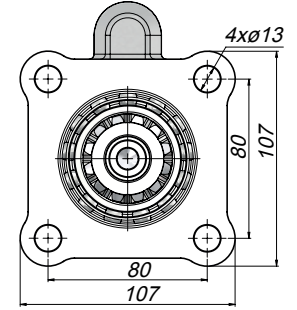

TEKNİK VERİLER | TECHNICAL DATA

Kod Code	Şanzuman Modeli Gear Box Model	X
CSINS14200	ZF-16 S 151+INTARDER	200
CSINS14213	ZF-16 S 151+INTARDER	213
CSINS14215	ZF-16 S 151+INTARDER	215
CSINS14226	ZF-16 S 151+INTARDER	226
CSINS14249	ZF-16 AS 2200	249
CSINS14253	ZF-16 S 151.....221	253
CSINS14272	ZF-16 AS 1800-2200	272,5
CSINS14288	ZF-16 S 251	288,5