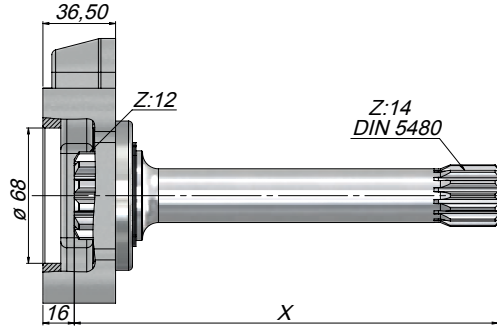

TEKNİK VERİLER | TECHNICAL DATA

Kod Code	Şanzuman Modeli Gear Box Model	X
CSINS14200	ZF-16 S 151+INTARDER	200
CSINS14213	ZF-16 S 151+INTARDER	213
CSINS14215	ZF-16 S 151+INTARDER	215
CSINS14226	ZF-16 S 151+INTARDER	226
CSINS14249	ZF-16 AS 2200	249
CSINS14253	ZF-16 S 151.....221	253
CSINS14272	ZF-16 AS 1800-2200	272,5
CSINS14288	ZF-16 S 251	288,5