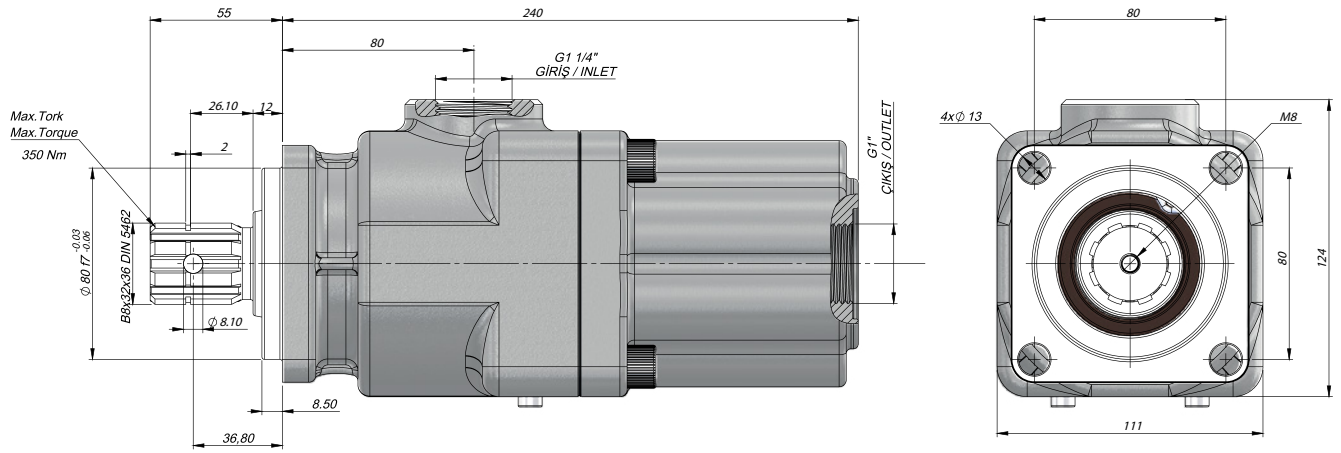

PISTON
PUMP

Kod Code	İletim Hacmi Displacement (cm ³ /rev)	Maks.Sürekli Basınç Max.Continuous Pressure (100%)(BAR)	Min. Hız Min.Speed (RPM)	Maks.Sürekli Hız Max.Continuous Speed (RPM)
P0820SF131	20	350	300	1800
P0826SF131	26			
P0834SF131	34			
P0842SF131	42			
P0846SF131	46			
P0852SF131	52			
P0855SF131	55	300	1500	
P0860SF131	60			