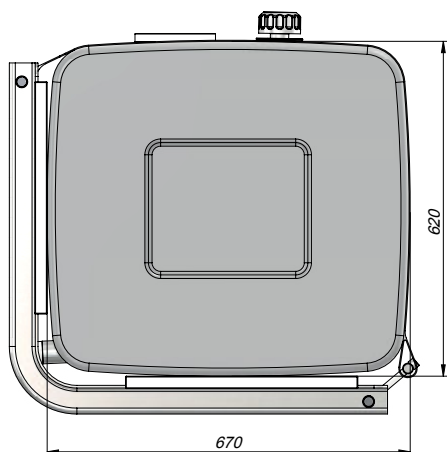

## ТЕХНИЧЕСКИЕ ДАННЫЕ

СТАЛЬНОЙ БАК С ВНУТРЕННИМ ФИЛЬТРОМ (для бокового монтажа)

Код	Объем (Lt)	A
TSMIF1001	100	275
TSMIF1201	120	330
TSMIF1351	135	375
TSMIF1501	150	425
TSMIF1651	165	450
TSMIF1701	170	475
TSMIF1801	180	500
TSMIF1901	190	525
TSMIF2001	200	550
TSMIF2501	250	700