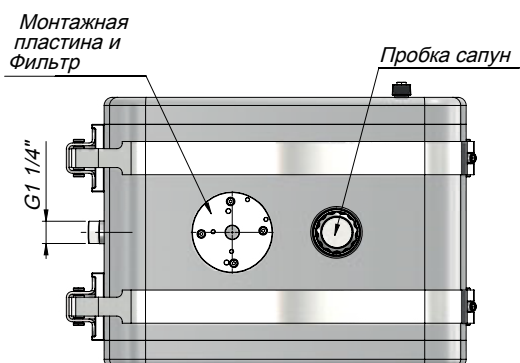

## ТЕХНИЧЕСКИЕ ДАННЫЕ

СТАЛЬНОЙ БАК С ВНУТРЕННИМ ФИЛЬТРОМ (для бокового монтажа)

Код	Объем (Lt)	A
TSMIF1001	100	275
TSMIF1201	120	330
TSMIF1351	135	375
TSMIF1501	150	425
TSMIF1651	165	450
TSMIF1701	170	475
TSMIF1801	180	500
TSMIF1901	190	525
TSMIF2001	200	550
TSMIF2501	250	700