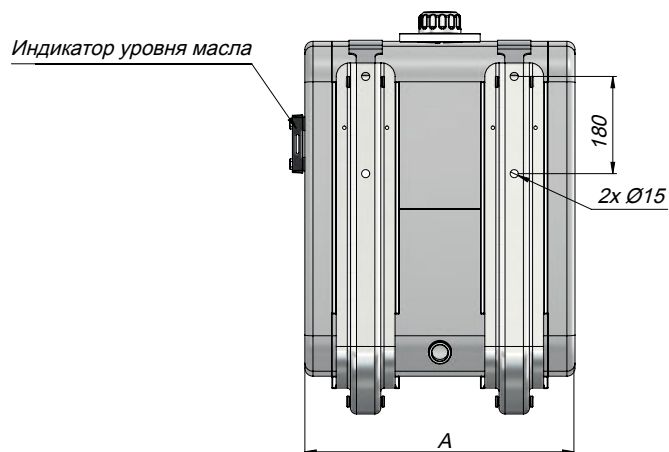

## ТЕХНИЧЕСКИЕ ДАННЫЕ

СТАЛЬНОЙ БАК С ВНУТРЕННИМ ФИЛЬТРОМ (для бокового монтажа)

Код	Объем (Lt)	A
TSMIF1001	100	275
TSMIF1201	120	330
TSMIF1351	135	375
TSMIF1501	150	425
TSMIF1651	165	450
TSMIF1701	170	475
TSMIF1801	180	500
TSMIF1901	190	525
TSMIF2001	200	550
TSMIF2501	250	700